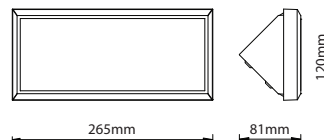

Landscape-Soft Light-Medium
12w VT-8054

SKU: 8233 - 3000K Warm White
SKU: 8234 - 4000K Day White
SKU: 8235 - 6400K White

3800157625739
3800157625746
3800157625753

Sensor Compatible:	Yes
Voltage/Frequency:	AC:100-240V,50/60Hz
Luminous Flux:	600lm
IP Rating:	IP65
CRI:	>80

PF:	>0.9
Beam Angle:	110°
Body Type:	PC
Dimension:	265x120x81mm
Box Qty:	20 Pcs