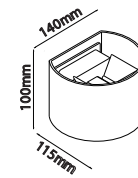

Grey

SKU: 7083 - 3000K Warm White 3800157616423
SKU: 7092 - 4000K Day White 3800157616928