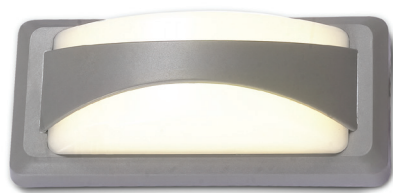

Up-Down Light-Large
12w VT-8057

SKU: 8242 - 3000K Warm White
SKU: 8243 - 4000K Day White
SKU: 8244 - 6400K White

3800157625821
3800157625838
3800157625845

Sensor Compatible:	Yes
Voltage/Frequency:	AC:100-240V,50/60Hz
Luminous Flux:	600lm
IP Rating:	IP65
CRI:	>80

PF:	>0.9
Beam Angle:	92°
Body Type:	PC
Dimension:	230x100x90mm
Box Qty:	20 Pcs