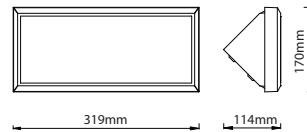

Landscape-Soft Light-Large

20w VT-8055

SKU: 8236 - 3000K Warm White
SKU: 8238 - 6400K White

3800157625760
3800157625784

Sensor Compatible:	Yes
Voltage/Frequency:	AC:100-240V,50/60Hz
Luminous Flux:	1000lm
IP Rating:	IP65
CRI:	>80

PF:	>0.9
Beam Angle:	110°
Body Type:	PC
Dimension:	319x170x114mm
Box Qty:	20 Pcs

Indoor Wall Lights

Wall Lights

5w VT-705

SKU: 8208 - 3000K Warm White
SKU: 8232 - 4000K Day White

3800157623254
3800157624756

Sensor Compatible:	Yes
Voltage/Frequency:	AC:220-240V,50/60Hz
Luminous Flux:	550lm
IP Rating:	IP20
CRI:	>80

PF:	>0.5
Beam Angle:	150°
Body Type:	Aluminium
Dimension:	175x80x96mm
Box Qty:	20 Pcs

Rotatable-360-White

5w VT-757

SKU: 7086 - 3000K Warm White
SKU: 7093 - 4000K Day White

3800157616454
3800157616935

Sensor Compatible:	Yes
Voltage/Frequency:	AC:110-240V,50/60Hz
Luminous Flux:	560lm
IP Rating:	IP20
CRI:	>80

PF:	>0.45
Beam Angle:	10-360°
Body Type:	Aluminium
Dimension:	140x105x140mm
Box Qty:	20 Pcs