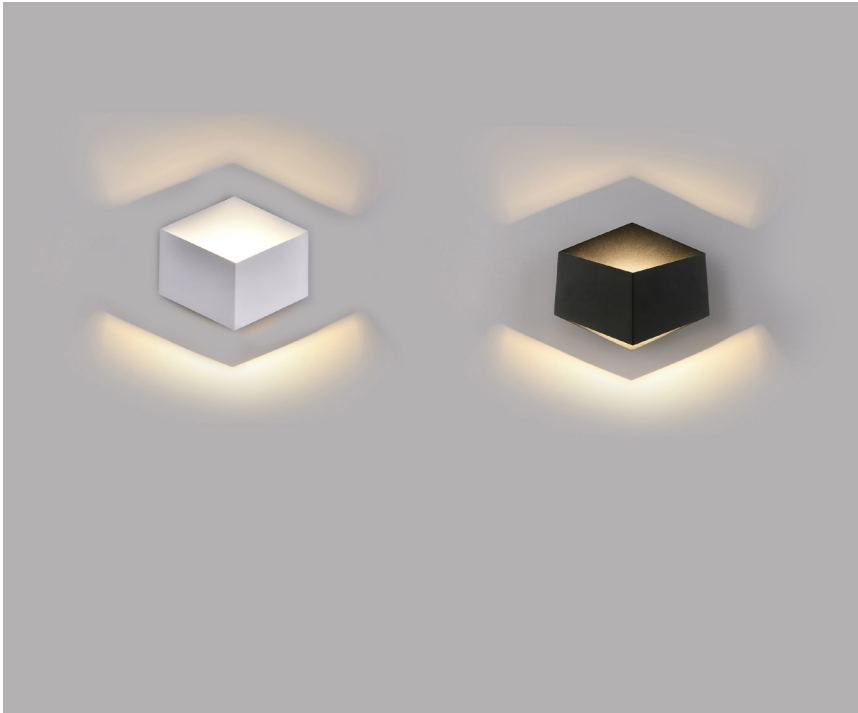

PF:	>0.45
Beam Angle:	10-360°
Body Type:	Aluminium
Dimension:	140x105x140mm
Box Qty:	20 Pcs

**White**

SKU: 8344 - 3000K Warm White 3800157633000  
 SKU: 8345 - 4000K Day White 3800157633017

**Black**

SKU: 8346 - 3000K Warm White 3800157633024  
 SKU: 8347 - 4000K Day White 3800157633031