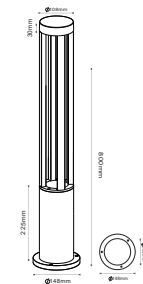

Grey

- SKU: 8328 - 3000K Warm White 3800157632393
- SKU: 8329 - 4000K Day White 3800157632409
- SKU: 8330 - 5000K White 3800157632416