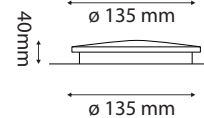

PF: **>0.55**  
Beam Angle: **360°**  
Body Type: **Aluminium**  
Dimension: **Ø135mm**  
Box Qty: **20 Pcs**