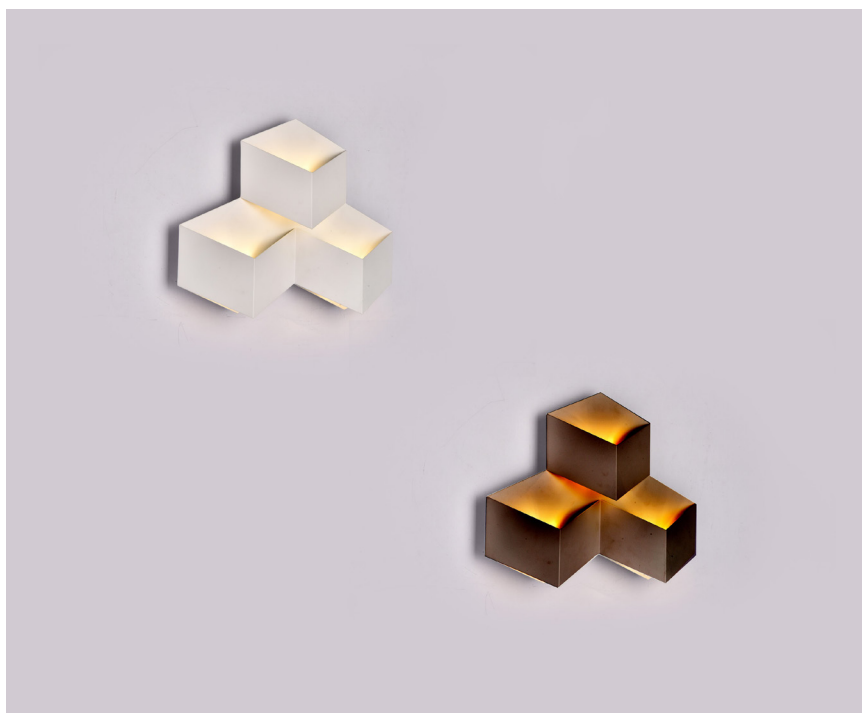

White

SKU: 8221 - 3000K Warm White 3800157623384
SKU: 8222 - 4000K Day White 3800157623391

Black

SKU: 8223 - 3000K Warm White 3800157623407
SKU: 8224 - 4000K Day White 3800157623414

Modern Wall Lights

9w VT-709

Sensor Compatible: **Yes**
Voltage/Frequency: **AC:220-240V,50/60Hz**
Luminous Flux: **990lm**
IP Rating: **IP20**
CRI: **>80**

PF: **>0.5**
Beam Angle: **360°**
Body Type: **Aluminium**
Dimension: **440x335x75mm**
Box Qty: **10 Pcs**

White

SKU: 8307 - 3000K Warm White 3800157630016
SKU: 8308 - 4000K Day White 3800157630023