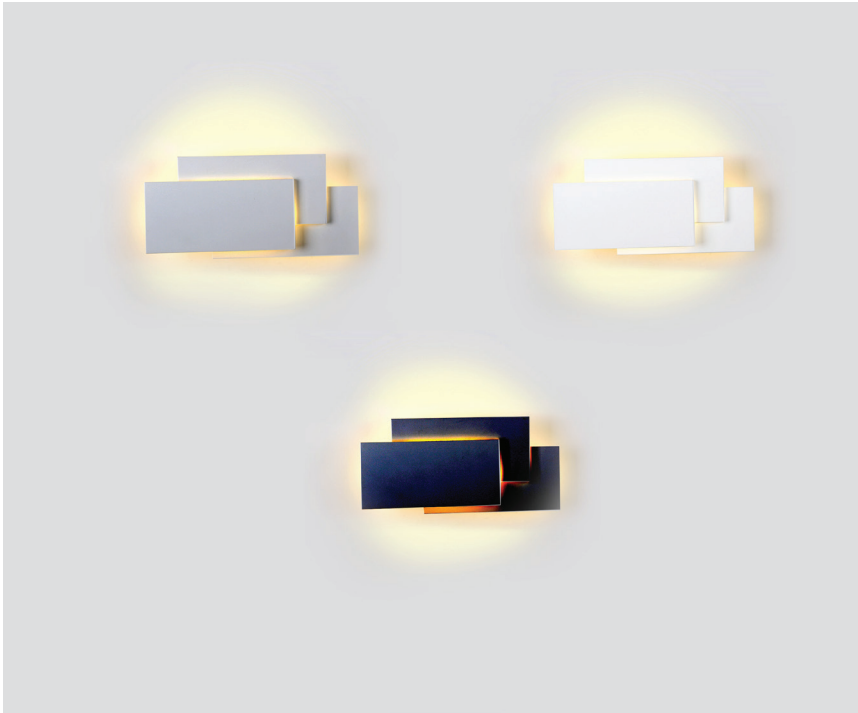

PF: **>0.45**  
Beam Angle: **360°**  
Body Type: **Aluminium**  
Dimension: **300x215x60mm**  
Box Qty: **20 Pcs**

**White**

SKU: 8202 - 3000K Warm White 3800157623193  
 SKU: 8203 - 4000K Day White 3800157623209