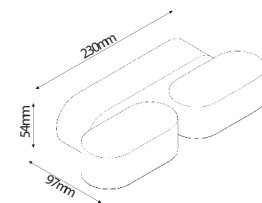

PF:	>0.5
Beam Angle:	350°
Body Type:	Aluminium
Dimension:	110x54x97mm
Box Qty:	20 Pcs

**White**

SKU: 8292 - 3000K Warm White 3800157629867

**Black**

SKU: 8293 - 3000K Warm White 3800157629874

**Grey**

SKU: 8294 - 3000K Warm White 3800157629881