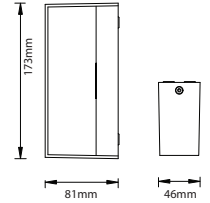

Up-Down Light-Medium
9w VT-8056

SKU: 8239 - 3000K Warm White
SKU: 8240 - 4000K Day White
SKU: 8241 - 6400K White

3800157625791
3800157625807
3800157625814

Sensor Compatible:	Yes
Voltage/Frequency:	AC:100-240V,50/60Hz
Luminous Flux:	400lm
IP Rating:	IP65
CRI:	>80

PF:	>0.9
Beam Angle:	90°
Body Type:	PC
Dimension:	173x81x46mm
Box Qty:	20 Pcs