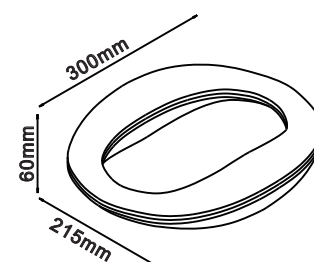

Black

SKU: 8309 - 3000K Warm White 3800157630030
SKU: 8310 - 4000K Day White 3800157630047

Modern Wall Lights

10w VT-811

Sensor Compatible: **Yes**
Voltage/Frequency: **AC:110-240V,50/60Hz**
Luminous Flux: **1100lm**
IP Rating: **IP65**
CRI: **>80**

PF: **>0.45**
Beam Angle: **360°**
Body Type: **Aluminium**
Dimension: **300x215x60mm**
Box Qty: **20 Pcs**