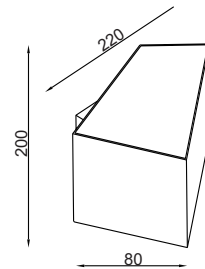

PF:	>0.45
Beam Angle:	10-360°
Body Type:	Aluminium
Dimension:	140x105x140mm
Box Qty:	20 Pcs

**White**

SKU: 8344 - 3000K Warm White 3800157633000  
 SKU: 8345 - 4000K Day White 3800157633017

**Black**

SKU: 8346 - 3000K Warm White 3800157633024  
 SKU: 8347 - 4000K Day White 3800157633031