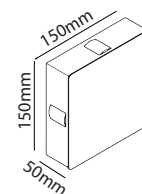

Black

SKU: 8211 - 3000K Warm White	3800157623285
SKU: 8212 - 4000K Day White	3800157623292