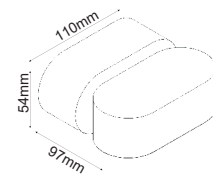

White

SKU: 8286 - 3000K Warm White 3800157629805
SKU: 8287 - 4000K Day White 3800157629812

Black

SKU: 8288 - 3000K Warm White 3800157629829
SKU: 8289 - 4000K Day White 3800157629836

Grey

SKU: 8290 - 3000K Warm White 3800157629843
SKU: 8291 - 4000K Day White 3800157629850

Sensor Compatible:	Yes
Voltage/Frequency:	AC:220-240V,50/60Hz
Luminous Flux:	660lm
IP Rating:	IP65
CRI:	>80

PF:	>0.5
Beam Angle:	350°
Body Type:	Aluminium
Dimension:	110x54x97mm
Box Qty:	20 Pcs

White

SKU: 8292 - 3000K Warm White 3800157629867

Black

SKU: 8293 - 3000K Warm White 3800157629874

Grey

SKU: 8294 - 3000K Warm White 3800157629881

Sensor Compatible:	Yes
Voltage/Frequency:	AC:110-240V,50/60Hz
Luminous Flux:	1320lm
IP Rating:	IP65
CRI:	>80

PF:	>0.5
Beam Angle:	350°
Body Type:	Aluminium
Dimension:	230x54x97mm
Box Qty:	20 Pcs