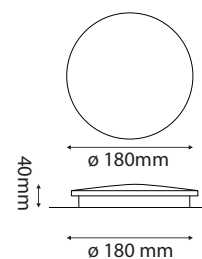

Round-Bridgelux

9W VT-743

SKU: 7526 - 3000K Warm White
SKU: 7527 - 4000K Day White

3800157620031
3800157620048

Sensor Compatible: **Yes**
Voltage/Frequency: **AC:220-240V,50/60Hz**
Luminous Flux: **990lm**
IP Rating: **IP65**
CRI: **>80**

PF: **>0.55**
Beam Angle: **360°**
Body Type: **Aluminium**
Dimension: **Ø180mm**
Box Qty: **20 Pcs**