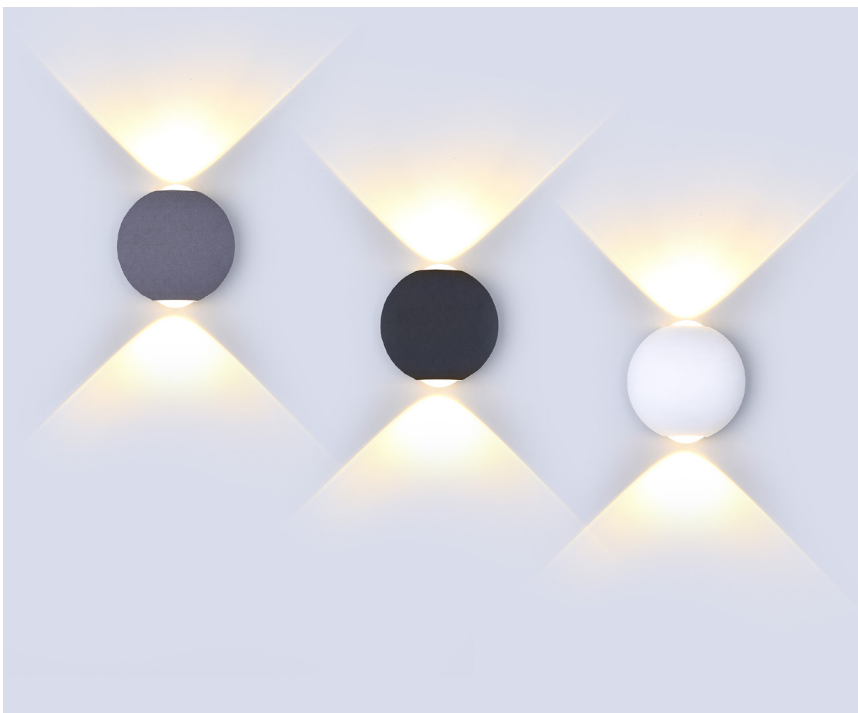

PF:	>0.45
Beam Angle:	Adjustable 5°-120°
Body Type:	Aluminium
Dimension:	140x115x100mm
Box Qty:	20 Pcs

**White**

SKU: 8305 - 3000K Warm White 3800157629997  
 SKU: 8306 - 4000K Day White 3800157630009

**Black**