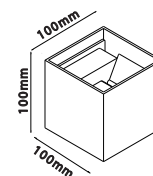

White

SKU: 7079 - 3000K Warm White	3800157616386
SKU: 7088 - 4000K Day White	3800157616881

Black

SKU: 7078 - 3000K Warm White	3800157616379
SKU: 7087 - 4000K Day White	3800157616874

Grey

SKU: 7080 - 3000K Warm White	3800157616393
SKU: 7089 - 4000K Day White	3800157616898

White

SKU: 8527 - 3000K Warm White	3800157638616
SKU: 8528 - 4000K Day White	3800157638623

Black

SKU: 8529 - 3000K Warm White	3800157638630
SKU: 8530 - 4000K Day White	3800157638647

Grey

SKU: 8531 - 3000K Warm White	3800157638654
SKU: 8532 - 4000K Day White	3800157638661