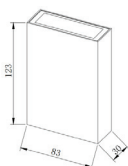

VT-844-B

SKU: 8561 - 3000K Warm White 3800157643726