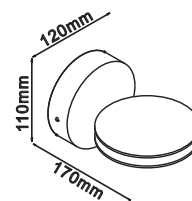

Black

SKU: 8219 - 3000K Warm White 3800157623360
SKU: 8220 - 4000K Day White 3800157623377