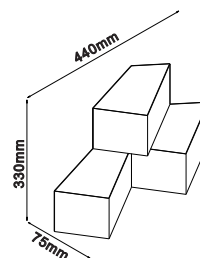

White

SKU: 8221 - 3000K Warm White 3800157623384
SKU: 8222 - 4000K Day White 3800157623391

Black

SKU: 8223 - 3000K Warm White 3800157623407
SKU: 8224 - 4000K Day White 3800157623414

Modern Wall Lights

9w VT-709

Sensor Compatible: **Yes**
Voltage/Frequency: **AC:220-240V,50/60Hz**
Luminous Flux: **990lm**
IP Rating: **IP20**
CRI: **>80**

PF: **>0.5**
Beam Angle: **360°**
Body Type: **Aluminium**
Dimension: **440x335x75mm**
Box Qty: **10 Pcs**

White

SKU: 8307 - 3000K Warm White 3800157630016
SKU: 8308 - 4000K Day White 3800157630023