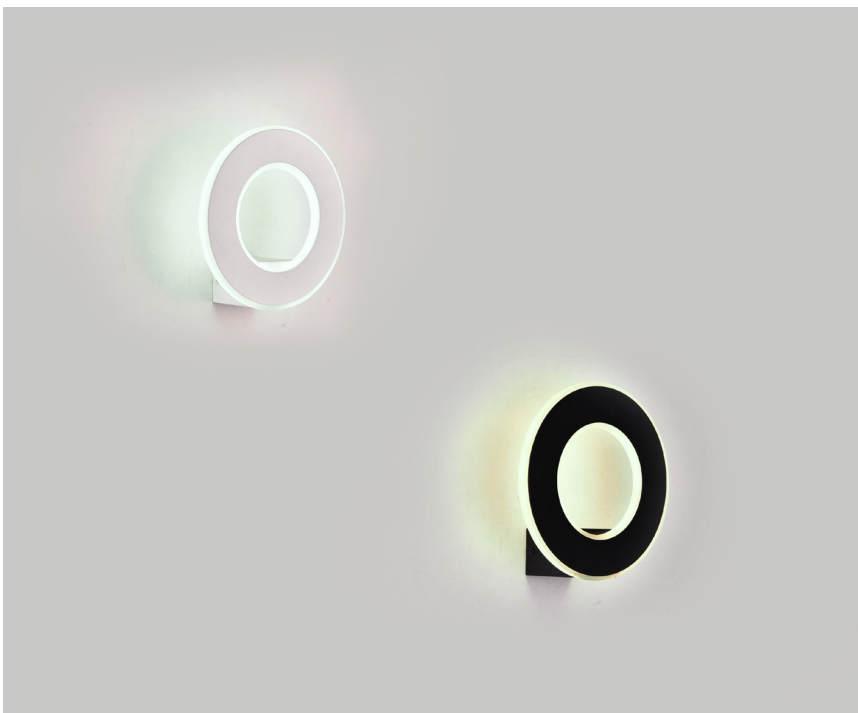

Black

SKU: 8346 - 3000K Warm White 3800157633024
SKU: 8347 - 4000K Day White 3800157633031

Square-Bridgelux
3W VT-803

Sensor Compatible:	Yes
Voltage/Frequency:	AC:110-240V,50/60Hz
Luminous Flux:	300lm
IP Rating:	IP20
CRI:	>80

PF:	>0.5
Beam Angle:	120°
Body Type:	Iron
Dimension:	220x80x200mm
Box Qty:	20 Pcs