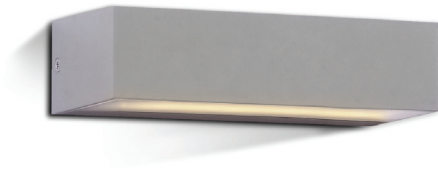

PF: **>0.55**  
Beam Angle: **360°**  
Body Type: **Aluminium**  
Dimension: **Ø180mm**  
Box Qty: **20 Pcs**

Up-Down Light-Medium  
9w VT-8056

SKU: 8239 - 3000K Warm White  
SKU: 8240 - 4000K Day White  
SKU: 8241 - 6400K White