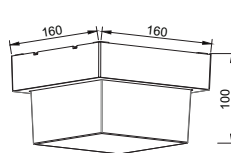

SKU: 8543 - 3000K Warm White 3800157638920
SKU: 8544 - 4000K Day White 3800157638937