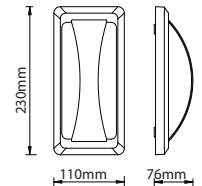

Softlight-Bulkhead
12w VT-8058

SKU: 8245 - 3000K Warm White
SKU: 8246 - 4000K Day White
SKU: 8247 - 6400K White

3800157625852
3800157625869
3800157625876

Sensor Compatible:	Yes
Voltage/Frequency:	AC:100-240V,50/60Hz
Luminous Flux:	500lm
IP Rating:	IP65
CRI:	>80

PF:	>0.9
Beam Angle:	130°
Body Type:	PC
Dimension:	230x110x76mm
Box Qty:	20 Pcs