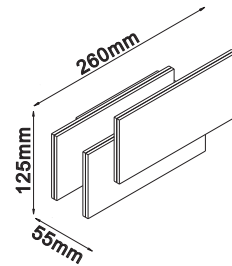

Grey

SKU: 8206 - 3000K Warm White 3800157623230
SKU: 8207 - 4000K Day White 3800157623247