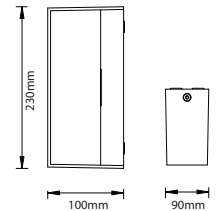

Up-Down Light-Large
12w VT-8057

SKU: 8242 - 3000K Warm White
SKU: 8243 - 4000K Day White
SKU: 8244 - 6400K White

3800157625821
3800157625838
3800157625845

Sensor Compatible:	Yes
Voltage/Frequency:	AC:100-240V,50/60Hz
Luminous Flux:	600lm
IP Rating:	IP65
CRI:	>80

PF:	>0.9
Beam Angle:	92°
Body Type:	PC
Dimension:	230x100x90mm
Box Qty:	20 Pcs