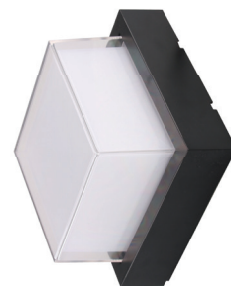

SKU: 8541 - 3000K Warm White 3800157638906
SKU: 8542 - 4000K Day White 3800157638913

VT-828-SQ