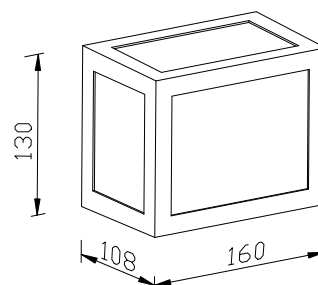

Grey

SKU: 8337 - 3000K Warm White	3800157632485
SKU: 8338 - 4000K Day White	3800157632492
SKU: 8339 - 6400K White	3800157632508