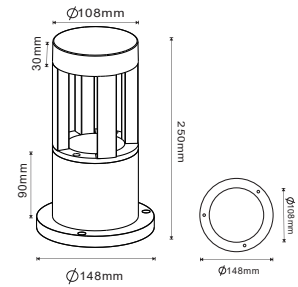

Grey

- SKU: 8319 - 3000K Warm White 3800157632300
- SKU: 8320 - 4000K Day White 3800157632317
- SKU: 8321 - 5000K White 3800157632324